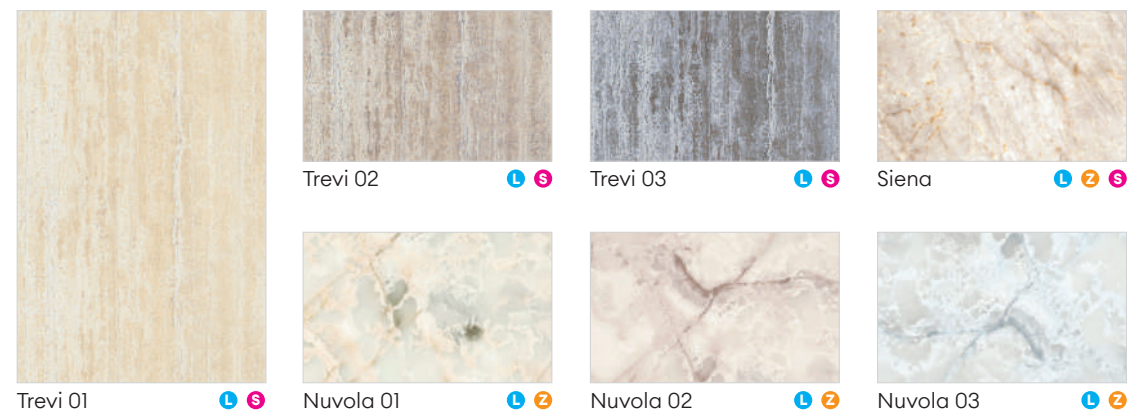

ALVIC

2024 Collection

Trevi 01 L S Trevi 02 L S Trevi 03 L S Siena L Z S

Nuvola 01 L Z Nuvola 02 L Z Nuvola 03 L Z Sierra 01 L Z S

Bernini L Z S Mármol Versilia L Z S Évora 04 S Sierra 02 L Z S

Porcelain 01 Gold L Z S Porcelain 02 Gold L Z S Porcelain 03 Silver L Z S Factory 01 S

Factory 02 S Beton S Titán 01 L Z S

Cuzco Silver L Cuzco Oro L Stucco 05 Grafito L Stucco 01 Blanco L

Croma Blue L Z Cromo Sunset L Z Cromo Peach L Z Mélange 01 Ocre L

Tecnologías Technologies
 L LUXE Z ZENIT S SYNCRON

Spatt 01 Blanco S Spatt 05 Grafito S

Piedras / Stones

Basalto Pearl L Gris Plomo Pearl L Marfil Pearl L Burdeos Pearl L

Antracita Pearl L Negro Pearl L Cross Metal Light Gold S Cross Metal Copper S Cross Metal Champagne S Cross Metal Titanio S