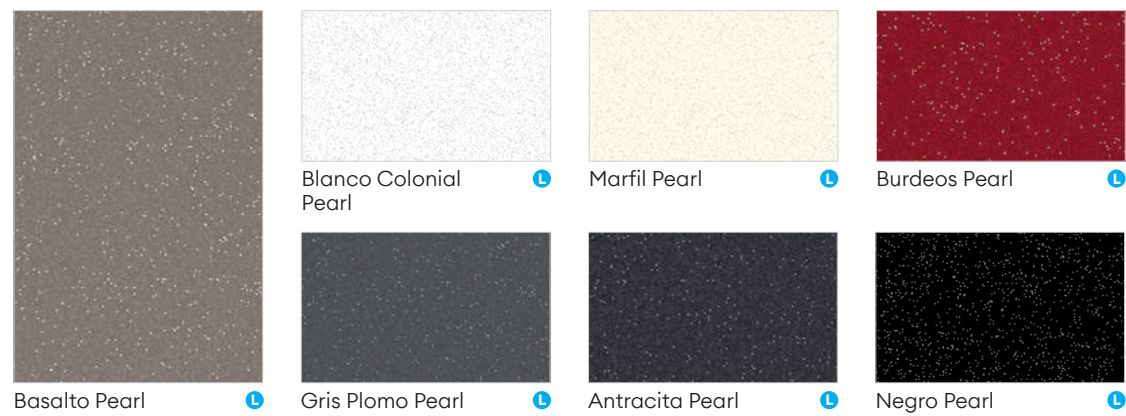

Factory 02 S Beton S Titán 01 L Z S

Cuzco Silver L Cuzco Oro L Stucco 05 Grafito L Stucco 01 Blanco L

Croma Blue L Z Cromo Sunset L Z Cromo Peach L Z Mélange 01 Ocre L

Tecnologías Technologies
 L LUXE Z ZENIT S SYNCRON

Spatt 01 Blanco S Spatt 05 Grafito S

Piedras / Stones

Basalto Pearl L Gris Plomo Pearl L Marfil Pearl L Burdeos Pearl L

Antracita Pearl L Negro Pearl L Cross Metal Light Gold S Cross Metal Copper S Cross Metal Champagne S Cross Metal Titanio S

Magnolia MD Z Cashmere MD Z Gris Nube MD Z Blanco MD Z

Basalto MD Z Antracita MD Z Negro MD Z Metal Plus Light Gold Z Metal Plus Champagne Z Metal Plus Copper Z Metal Plus Titanio Z

Elitis 01 Z Elitis 02 L Z S Elitis 03 L Z S Elitis 04 L Z