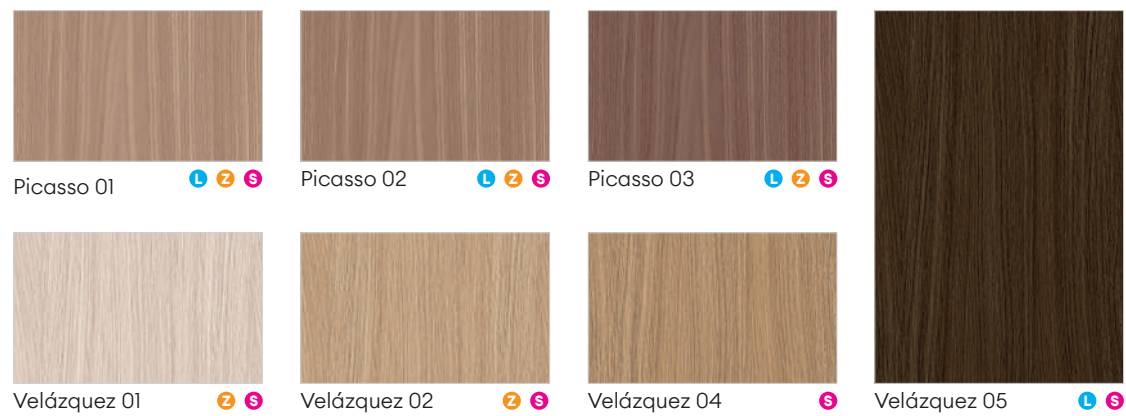

Magnolia MD Z Cashmere MD Z Gris Nube MD Z Blanco MD Z

Basalto MD Z Antracita MD Z Negro MD Z Metal Plus Light Gold Z Metal Plus Champagne Z Metal Plus Copper Z Metal Plus Titanio Z

Elitis 01 Z Elitis 02 L Z S Elitis 03 L Z S Elitis 04 L Z

Steelboard Aluminio L Z S Steelboard Grafito L Z S Metallo 01 Silver L Metallo 04 Grafitt L

Fantásias / Fantasies

Fantásias / Fantasies

Metalizados / Metallic effect

Blanco Polar DY S Blue Fresco DY S Ice Lemon DY S Paros DY S

Raso DY S Vulcano DY S Vitamine DY S Negro DY S

Blanco Polar AV S Blue Fresco AV S Ice Lemon AV S Paros AV S

Raso AV S Vulcano AV S Vitamine AV S Negro AV S

Vulcano MI S Blanco Polar MI S Vitamine MI S Negro MI S

Ice Cream 01 S Ice Cream 02 S Ice Cream 03 S Ice Cream 04 S

Roble Muratti 04 S Roble Muratti 01 S Roble Muratti 02 S Art Oak 03 S

Canaletto

Picasso 01 L Z S Picasso 02 L Z S Picasso 03 L Z S Velázquez 01 Z S